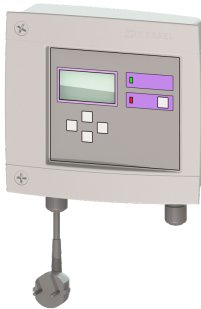

Fernbedienung RemoteControl

Artikelinformationen

Artikelnummer: 916601

GTIN: 4026092025086

Preisgruppe: 60

Beschreibung

Fernbedienung für Abscheideranlagen zum Starten der Reinigung und Entsorgung von einer entfernten Stelle (beispielsweise am Entsorgungsanschluss an der Hauswand). Passend für EasyClean free Auto Mix & Pump und Auto Mix.

Das 15 m Kabel ist bauseitig verlängerbar.

Kabelquerschnitt: LIYCY 3x0,34 mm²

Eine externe Stromversorgung mit 230 V ist erforderlich.

Allgemeine Merkmale

Kabellänge: 15 m

Abmessungen

Gewicht netto: 1,89 kg