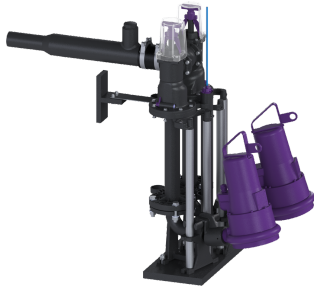

## Pumpanlage Aquapump Retrofit Duo, STZ 2500, Pegelsonde

### Beschreibung

Doppelpumpanlage zum Einbau in einen bauseitigen Schacht. Erforderlicher Mindestdurchmesser bauseitiger Schacht: 1000 mm

Ausführung

Anlagenart:

Absperreinrichtung:

Aufstellung:

Pumpensteuerung:

Rückflussverhinderer:

Druckabgang:

Doppelanlage

ja

Nassaufstellung

Schaltgerät

integriert

vertikal (Sonderausführung, auf Wunsch),  
waagrecht (Standardausführung)

135,6 kg

1243 mm

618 mm

1062 mm

Behälter/Grundkörper	
Druckabgang (DN):	50
Druckabgang (DA):	63 mm
Fördereinrichtung	
Pumpe:	STZ 2500
Anzahl Pumpen:	2
Anschlusstyp:	codierter Stecker
Betriebsspannung:	400 V
Netzfrequenz:	50 Hz
Nennstrom:	4,4 A
Schutzklasse:	I
Schutzart Pumpe:	IP 68 (3m)
Temperaturüberwachung:	integriert
Förderguttemperatur (dauerhaft) max.:	40 °C
Förderleistung max.:	21 m <sup>3</sup> /h
Förderhöhe max.:	33 m
Drehzahl:	2900 U/min
Leistung P1:	2,5 kW
Leistung P2:	1,9 kW
Betriebsart:	S1
Typ Anschlussleitung Pumpe:	H07RN8-F 6G 1 mm <sup>2</sup>
Laufgrad Typ:	Schneidwerk
Erforderliche Absicherung (Leitungsschutz):	3 x C 20 A
Länge Netzanschlussleitung Pumpe:	10 m
Steuerung	
Schaltgerät:	Comfort
Alarmgeber:	Pegelsonde
Instrument Niveauerfassung:	Pegelsonde
Art Niveauerfassung:	hydrostatisch
Schutzart Schaltgerät:	IP 54
Netzfrequenz:	50 Hz
Betriebsspannung:	400 V
Anschlusstyp:	codierter Stecker
Länge Netzanschlussleitung Schaltgerät:	1,4 m
Potentialfreier Kontakt:	optional
GSM-Schnittstelle:	ja
USB-Schnittstelle:	ja
Logbuchfunktion:	ja
Mehrzeilige Displayanzeige:	ja
Batteriepufferung:	ja
Selbstdiagnosesystem (SDS):	ja
Erforderliche Absicherung (Leitungsschutz):	3 x C 20 A