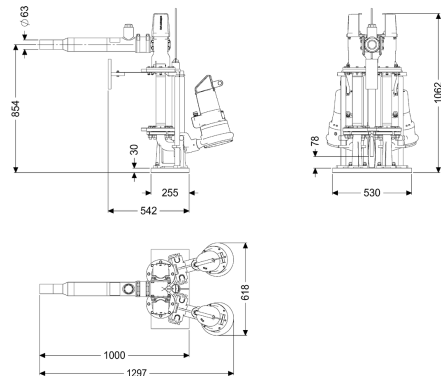

Pumpanlage Aquapump Retrofit Duo, STZ 2500, Pegelsonde

Artikelinformationen

Artikelnummer: 8744012

GTIN: 4026092103494

Preisgruppe: 60

Beschreibung

Doppelpumpanlage zum Einbau in einen bauseitigen Schacht. Erforderlicher Mindestdurchmesser bauseitiger Schacht: 1000 mm

Ausführung

Anlagenart:

Absperreinrichtung:

Aufstellung:

Pumpensteuerung:

Rückflussverhinderer:

Druckabgang:

Doppelanlage

ja

Nassaufstellung

Schaltgerät

integriert

vertikal (Sonderausführung, auf Wunsch),
waagrecht (Standardausführung)

Allgemeine Merkmale

Norm:

Abwasserart:

Einbausituation:

Anlagen Typ:

EN 12050-1

fäkalienhaltig und fäkalienfrei

Einbau in bauseitigen Sammelbehälter

Duo

Abmessungen

Gewicht netto:

Gewicht brutto:

Verpackungsmaß Länge:

Verpackungsmaß Breite:

Verpackungsmaß Höhe:

135,6 kg

135,6 kg

1243 mm

618 mm

1062 mm