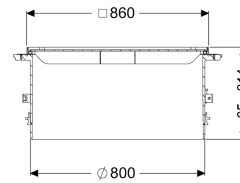

## Aufsatzstück mit Abdeckplatte LW 800, Klasse K 3, befliedbar

### Beschreibung

Aufsatzstück für stufenlosen Höhen- und Niveaueingleich für Schacht LW 1000, bestehend aus einer Abdeckplatte sowie Dichtungen und Verbindungskeilen

#### Abmessungen

Gewicht netto: 68,5 kg  
Gewicht brutto: 85 kg  
Lichte Weite (LW): 800 mm  
Verstellbereich: 65 - 314  
Verpackungsmaß Länge: 1200 mm  
Verpackungsmaß Breite: 1200 mm  
Verpackungsmaß Höhe: 2200 mm