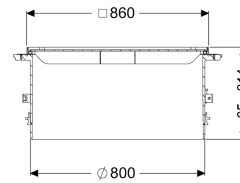

Aufsatzstück mit Abdeckplatte LW 800, Klasse K 3, befliester

Artikelinformationen

Artikelnummer: 8740175

GTIN: 4026092070413

Preisgruppe: 60

Beschreibung

Aufsatzstück für stufenlosen Höhen- und Niveauegleich für Schacht LW 1000, bestehend aus einer Abdeckplatte sowie Dichtungen und Verbindungskeilen

Allgemeine Merkmale

Farbe: schwarz
Material: Kunststoff

Abmessungen

Gewicht netto: 68,5 kg
Gewicht brutto: 85 kg
Lichte Weite (LW): 800 mm
Verstellbereich: 65 - 314
Verpackungsmaß Länge: 1200 mm
Verpackungsmaß Breite: 1200 mm
Verpackungsmaß Höhe: 2200 mm

Abdeckungsmerkmale

Ausführung: tagwasserdicht
Oberfläche: befliester
Verriegelung: verschraubt
Belastungsklasse: K 3 (EN 1253-1)