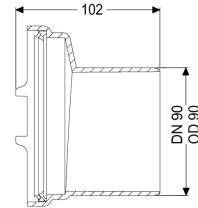

Spitzende DN 90

Artikelinformationen

Artikelnummer: 83090
GTIN: 4026092076927
Preisgruppe: 30

Beschreibung

Spitzende als abnehmbarer Stutzen beidseitig montierbar

Allgemeine Merkmale

Farbe:	schwarz
Material:	Kunststoff
Nennweite (DN):	90
Außendurchmesser (DA):	90 mm
ATEX zertifiziert:	nein

Abmessungen

Gewicht netto:	0,12 kg
Gewicht brutto:	0,22 kg
Verpackungsmaß Länge:	215 mm
Verpackungsmaß Breite:	190 mm
Verpackungsmaß Höhe:	120 mm