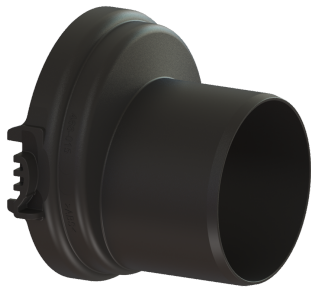

Spitzende DN 90

Artikelinformationen

Artikelnummer: 83090
GTIN: 4026092076927
Preisgruppe: 30

Beschreibung

Spitzende als abnehmbarer Stutzen beidseitig montierbar

Allgemeine Merkmale

Farbe:	schwarz
Material:	Kunststoff
Nennweite (DN):	90
Außendurchmesser (DA):	90 mm
ATEX zertifiziert:	nein

Abmessungen

Gewicht netto:	0,12 kg
Gewicht brutto:	0,22 kg
Verpackungsmaß Länge:	215 mm
Verpackungsmaß Breite:	190 mm
Verpackungsmaß Höhe:	120 mm