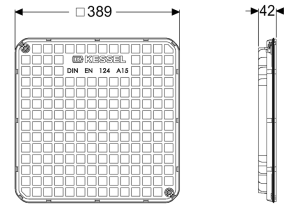

Abdeckplatte schwarz, tagwasserdicht, 384x384 mm

Artikelinformationen

Artikelnummer: 83050
 GTIN: 4026092002797
 Preisgruppe: 30

Beschreibung

Abdeckplatte für Rückstauverschlüsse und Hebeanlagen mit teleskopischem Aufsatzstück zum Einbau in die Bodenplatte

Ausführung

Dichtung: ja

Allgemeine Merkmale

Farbe: schwarz
 Material: Kunststoff
 Geruchsverschluss: nein

Abmessungen

Gewicht netto: 3,01 kg
 Gewicht brutto: 3,17 kg
 Verpackungsmaß Länge: 397 mm
 Verpackungsmaß Breite: 386 mm
 Verpackungsmaß Höhe: 50 mm