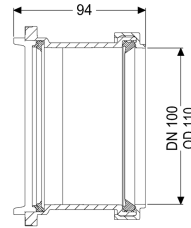

Muffe DN 100

Artikelinformationen

Artikelnummer: 830101

GTIN: 4026092076910

Preisgruppe: 30

Beschreibung

Muffe als abnehmbarer Stutzen beidseitig montierbar

Allgemeine Merkmale

Farbe:	schwarz
Material:	Kunststoff
Nennweite (DN):	100
Außendurchmesser (DA):	110 mm

Abmessungen

Gewicht netto:	0,17 kg
Gewicht brutto:	0,27 kg
Verpackungsmaß Länge:	215 mm
Verpackungsmaß Breite:	190 mm
Verpackungsmaß Höhe:	120 mm