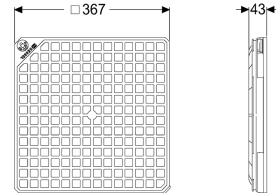

## Abdeckplatte schwarz, tagwasserdicht, 366x366 mm

#### Abmessungen

Gewicht netto:	1,94 kg
Gewicht brutto:	2,1 kg
Verpackungsmaß Länge:	924 mm
Verpackungsmaß Breite:	386 mm
Verpackungsmaß Höhe:	5 mm

#### Abdeckungsmerkmale

Abdeckungsart:	Abdeckplatte
Abdeckung Breite:	366 mm
Abdeckung Länge:	366 mm