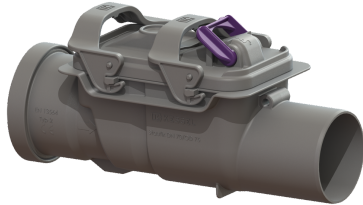

Rückstauverschluss Staufix DN 70, Typ 2

Artikelinformationen

Artikelnummer: 73070
 GTIN: 4026092039403
 Preisgruppe: 10

Produktvorteile

- Ideal für die Sanierung, kann auch nachträglich in existierende Rohrleitungen eingebaut werden
- Einfache, werkzeuglose Wartung und Reinigung
- Korrosionsfrei

Beschreibung

Der Rückstauverschluss für fäkalienfreies Abwasser ist mit zwei mechanischen Klappen ausgestattet, die bei Rückstau selbsttätig schließen. Eine Klappe dient gleichzeitig als handverriegelbarer Notverschluss.

Ausführung

Notverschluss: ja
 Mechanische Rückstauklappen: 2

Allgemeine Merkmale

Farbe: grau
 Norm: EN 13564
 Nennweite (DN): 70
 Abwasserart: fäkalienfrei
 Einbausituation: freiliegende Abwasserleitung
 Auslieferungszustand: installationsfertig
 Rückstauschutz: Typ 2

Abmessungen

Gewicht netto: 0,46 kg
 Gewicht brutto: 0,61 kg
 Länge: 282 mm
 Breite: 120 mm
 Höhe: 137 mm
 Verpackungsmaß Länge: 284 mm

Verpackungsmaß Breite: 122 mm
Verpackungsmaß Höhe: 140 mm

Abdeckungsmerkmale
Verriegelung Deckel: Einhandverschluss