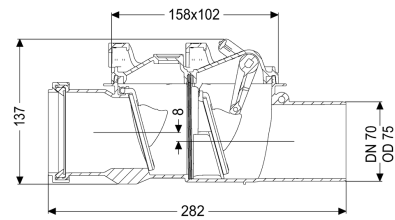

Rückstauverschluss Staufix DN 70, Typ 2

Artikelinformationen

Artikelnummer: 73070
 GTIN: 4026092039403
 Preisgruppe: 10

Produktvorteile

- Ideal für die Sanierung, kann auch nachträglich in existierende Rohrleitungen eingebaut werden
- Einfache, werkzeuglose Wartung und Reinigung
- Korrosionsfrei

Beschreibung

Der Rückstauverschluss für fäkalienfreies Abwasser ist mit zwei mechanischen Klappen ausgestattet, die bei Rückstau selbsttätig schließen. Eine Klappe dient gleichzeitig als handverriegelbarer Notverschluss.

Ausführung

Notverschluss: ja
 Mechanische Rückstauklappen: 2

Allgemeine Merkmale

Farbe: grau
 Norm: EN 13564
 Nennweite (DN): 70
 Abwasserart: fäkalienfrei
 Einbausituation: freiliegende Abwasserleitung
 Auslieferungszustand: installationsfertig
 Rückstauschutz: Typ 2

Abmessungen

Gewicht netto: 0,46 kg
 Gewicht brutto: 0,61 kg
 Länge: 282 mm
 Breite: 120 mm
 Höhe: 137 mm
 Verpackungsmaß Länge: 284 mm

Verpackungsmaß Breite: 122 mm
Verpackungsmaß Höhe: 140 mm

Abdeckungsmerkmale
Verriegelung Deckel: Einhandverschluss