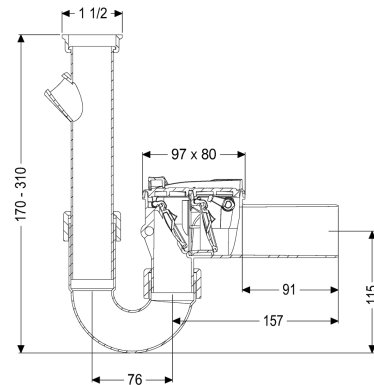

Rückstauverschluss Staufix Siphon, DN 50, Waschmaschine, Typ 5

Artikelinformationen

Artikelnummer: 73052
 GTIN: 4026092027615
 Preisgruppe: 10

Produktvorteile

- Ideal für die Sanierung, kann auch nachträglich in existierende Rohrleitungen eingebaut werden
- Einfache, werkzeuglose Wartung und Reinigung
- Korrosionsfrei

Beschreibung

Der Rückstauverschluss für fäkalienfreies Abwasser ist mit zwei mechanischen Klappen ausgestattet, die bei Rückstau selbsttätig schließen. Eine Klappe dient gleichzeitig als handverriegelbarer Notverschluss.

Ausführung

Notverschluss: ja
 Mechanische Rückstauklappen: 2

Allgemeine Merkmale

Farbe: weiß
 Norm: EN 13564
 Nennweite (DN): 50
 Abwasserart: fäkalienfrei
 Einbausituation: Einbau als Waschmaschinenanschluss
 Auslieferungszustand: installationsfertig
 Rückstauschutz: Typ 5

Abmessungen

Gewicht netto: 0,46 kg
 Gewicht brutto: 0,66 kg
 Länge: 260 mm
 Breite: 80 mm
 Höhe: 310 mm
 Verpackungsmaß Länge: 285 mm

Verpackungsmaß Breite: 285 mm
Verpackungsmaß Höhe: 105 mm

Abdeckungsmerkmale
Verriegelung Deckel: Einhandverschluss