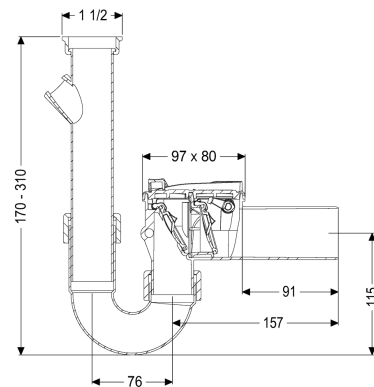

Rückstauverschluss Staufix Siphon, DN 50, Waschmaschine, Typ 5

Artikelinformationen

Artikelnummer: 73052
 GTIN: 4026092027615
 Preisgruppe: 10

Produktvorteile

- Ideal für die Sanierung, kann auch nachträglich in existierende Rohrleitungen eingebaut werden
- Einfache, werkzeuglose Wartung und Reinigung
- Korrosionsfrei

Beschreibung

Der Rückstauverschluss für fäkalienfreies Abwasser ist mit zwei mechanischen Klappen ausgestattet, die bei Rückstau selbsttätig schließen. Eine Klappe dient gleichzeitig als handverriegelbarer Notverschluss.

Ausführung

Notverschluss: ja
 Mechanische Rückstauklappen: 2

Allgemeine Merkmale

Farbe: weiß
 Norm: EN 13564
 Nennweite (DN): 50
 Abwasserart: fäkalienfrei
 Einbausituation: Einbau als Waschmaschinenanschluss
 Auslieferungszustand: installationsfertig
 Rückstauschutz: Typ 5

Abmessungen

Gewicht netto: 0,46 kg
 Gewicht brutto: 0,66 kg
 Länge: 260 mm
 Breite: 80 mm
 Höhe: 310 mm
 Verpackungsmaß Länge: 285 mm

Verpackungsmaß Breite: 285 mm
Verpackungsmaß Höhe: 105 mm

Abdeckungsmerkmale
Verriegelung Deckel: Einhandverschluss