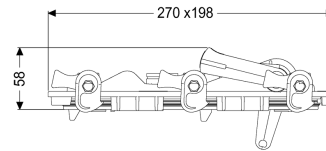

Verriegelungsdeckel Staufix DN 125/150, mit Notverschluss

Artikelinformationen

Artikelnummer: 70262
GTIN: 4026092028322
Preisgruppe: 90

Beschreibung

Verriegelungsdeckel für Staufix DN 125/150, inkl. Notverschluss

Ausführung

Baureihe: ab 04/2005
Dichtung: ja

Allgemeine Merkmale

Farbe: orange
Material: Kunststoff
Nennweite (DN): 125/150

Abmessungen

Gewicht netto: 0,63 kg
Gewicht brutto: 0,63 kg
Verpackungsmaß Länge: 270 mm
Verpackungsmaß Breite: 200 mm
Verpackungsmaß Höhe: 100 mm