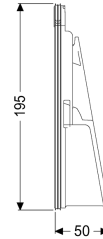

Einschiebeteil DN 125/150, mit Dichtung

Artikelinformationen

Artikelnummer: 70242
GTIN: 4026092028285
Preisgruppe: 90

Beschreibung

Einschiebeteil mit Dichtung

Allgemeine Merkmale

Farbe:	violett
Material:	Kunststoff
Nennweite (DN):	125/150

Abmessungen

Gewicht netto:	0,3 kg
Gewicht brutto:	0,3 kg
Verpackungsmaß Länge:	215 mm
Verpackungsmaß Breite:	190 mm
Verpackungsmaß Höhe:	120 mm