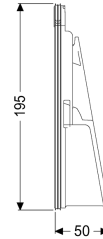

Einschiebeteil DN 125/150, mit Dichtung

Artikelinformationen

Artikelnummer: 70242
GTIN: 4026092028285
Preisgruppe: 90

Beschreibung

Einschiebeteil mit Dichtung

Allgemeine Merkmale

Farbe:	violett
Material:	Kunststoff
Nennweite (DN):	125/150
ATEX zertifiziert:	nein

Abmessungen

Gewicht netto:	0,3 kg
Gewicht brutto:	0,3 kg
Verpackungsmaß Länge:	215 mm
Verpackungsmaß Breite:	190 mm
Verpackungsmaß Höhe:	120 mm