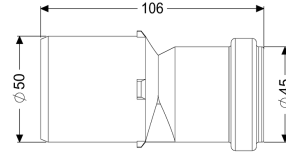

Übergangsstück DN 40/50

Artikelinformationen

Artikelnummer: 681111
GTIN: 4026092102657
Preisgruppe: 90

Beschreibung

Übergangsstück DN 40/50 inklusive Dichtung

Allgemeine Merkmale

Farbe: weiß
Material: PP

Abmessungen

Gewicht netto: 0,04 kg
Gewicht brutto: 0,05 kg
Verpackungsmaß Länge: 200 mm
Verpackungsmaß Breite: 175 mm
Verpackungsmaß Höhe: 60 mm