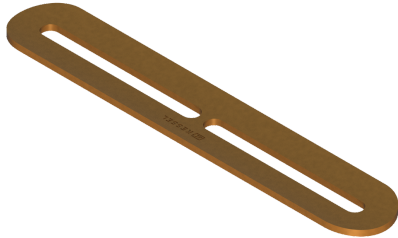

## Einlegerost für Linearis Infinity, Bronze, gebürstet

### Beschreibung

Einlegerost passend für Duschrinnen Linearis Infinity

Abmessungen

Gewicht netto: 0,12 kg

Gewicht brutto: 0,12 kg

Verpackungsmaß Länge: 200 mm

Verpackungsmaß Breite: 175 mm

Verpackungsmaß Höhe: 10 mm

Abdeckungsmerkmale

Abdeckung Material: Edelstahl 1.4301 (V2A)

Abdeckung Breite: 33 mm

Abdeckung Länge: 193 mm

Oberfläche: Bronze gebürstet