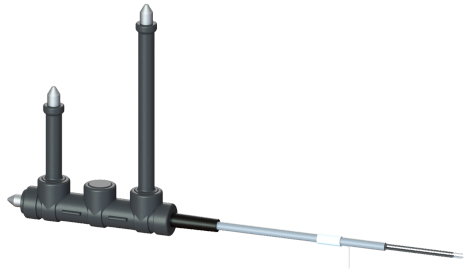

Stabsonde 3-fach, Duo, waagrecht

Artikelinformationen

Artikelnummer: 680675

GTIN: 4026092080689

Preisgruppe: 90

Beschreibung

Stabsonde 3-fach, Duo, waagrecht

Abmessungen

Gewicht netto: 0,32 kg

Gewicht brutto: 0,53 kg

Verpackungsmaß Länge: 218 mm

Verpackungsmaß Breite: 218 mm

Verpackungsmaß Höhe: 120 mm