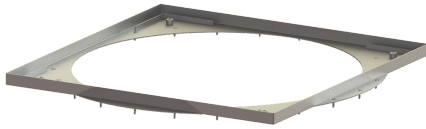

Abdeckplatte Rahmen, K 3, 24 Schrauben, Dichtung

Artikelinformationen

Artikelnummer: 680656

GTIN: 4026092081488

Preisgruppe: 90

Beschreibung

Befliesbare Abdeckplatte inkl. 24 Schrauben und Dichtung

Allgemeine Merkmale

Material: Edelstahl
ATEX zertifiziert: nein

Abmessungen

Gewicht netto: 8,9 kg
Gewicht brutto: 19,9 kg
Verpackungsmaß Länge: 1200 mm
Verpackungsmaß Breite: 1000 mm
Verpackungsmaß Höhe: 125 mm

Abdeckungsmerkmale