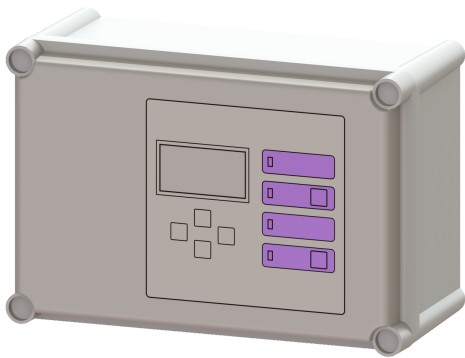

Schaltgerät Comfort Mono, 400 V, 1x4,0-6,3 A

Artikelinformationen

Artikelnummer: 680615

GTIN: 4026092078594

Preisgruppe: 90

Beschreibung

Schaltgerät Comfort 400 V Mono 4,0-6,3 A

Abmessungen

Gewicht netto:	2,53 kg
Gewicht brutto:	2,88 kg
Verpackungsmaß Länge:	395 mm
Verpackungsmaß Breite:	195 mm
Verpackungsmaß Höhe:	320 mm