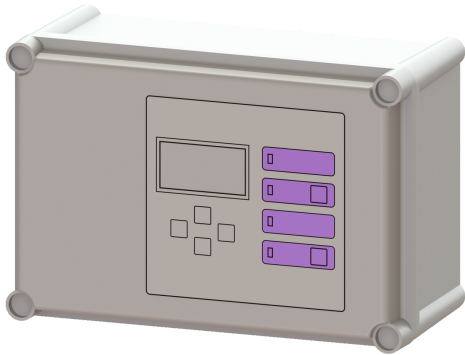

Schaltgerät Comfort Mono, 400 V, 1x2,5-4,0 A

Artikelinformationen

Artikelnummer: 680613

GTIN: 4026092078570

Preisgruppe: 90

Beschreibung

Schaltgerät Comfort 400 V Mono 2,5-4,0 A

Abmessungen