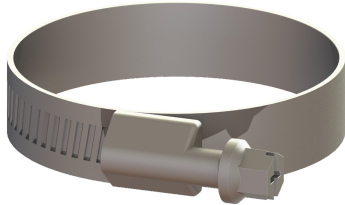

Schlauchschelle 32-50 mm

Artikelinformationen

Artikelnummer: 680521

GTIN: 4026092074725

Preisgruppe: 90

Beschreibung

Schlauchschelle 32-50 mm

Abmessungen

Gewicht netto: 0,02 kg

Gewicht brutto: 0,02 kg

Verpackungsmaß Länge: 55 mm

Verpackungsmaß Breite: 55 mm

Verpackungsmaß Höhe: 10 mm