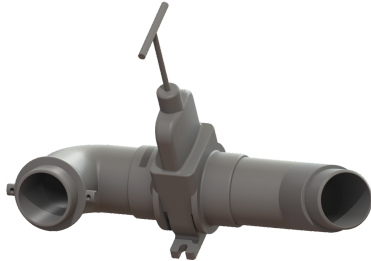

Druckleitung mit Absperrschieber Ausführung links, schräg

Artikelinformationen

Artikelnummer: 680401

GTIN: 4026092069936

Preisgruppe: 90

Beschreibung

Druckleitung mit Absperrschieber für Ecolift XL

Allgemeine Merkmale

Farbe:	grau
Material:	Kunststoff
Nennweite (DN):	63

Abmessungen

Gewicht netto:	0,78 kg
Gewicht brutto:	1,07 kg
Verpackungsmaß Länge:	280 mm
Verpackungsmaß Breite:	280 mm
Verpackungsmaß Höhe:	260 mm