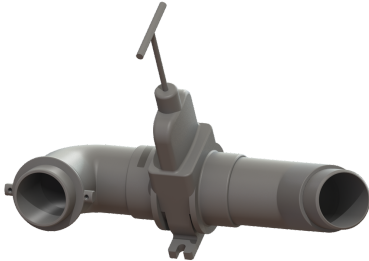

Druckleitung mit Absperrschieber Ausführung links, schräg

Artikelinformationen

Artikelnummer: 680401

GTIN: 4026092069936

Preisgruppe: 90

Beschreibung

Druckleitung mit Absperrschieber für Ecolift XL

Allgemeine Merkmale

Farbe:	grau
Material:	Kunststoff
Nennweite (DN):	63
ATEX zertifiziert:	nein

Abmessungen

Gewicht netto:	0,78 kg
Gewicht brutto:	1,07 kg
Verpackungsmaß Länge:	280 mm
Verpackungsmaß Breite:	280 mm
Verpackungsmaß Höhe:	260 mm