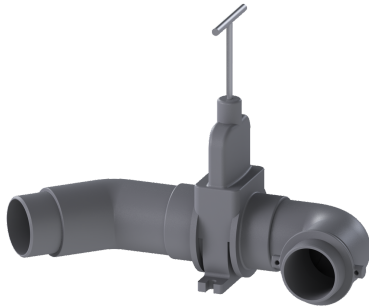

## Druckleitung mit Absperrschieber Ausführung rechts

### Beschreibung

Druckleitung mit Absperrschieber für Ecolift XL

#### Allgemeine Merkmale

Farbe:	grau
Material:	Kunststoff
Nennweite (DN):	63
ATEX zertifiziert:	nein