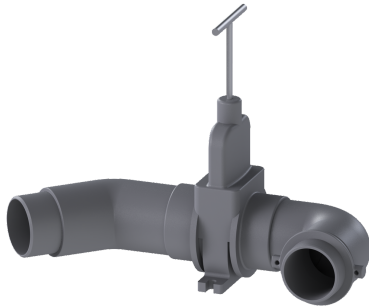

Druckleitung mit Absperrschieber Ausführung rechts

Artikelinformationen

Artikelnummer: 680384

GTIN: 4026092069769

Preisgruppe: 90

Beschreibung

Druckleitung mit Absperrschieber für Ecolift XL

Allgemeine Merkmale

Farbe:	grau
Material:	Kunststoff
Nennweite (DN):	63

Abmessungen

Gewicht netto:	1,44 kg
Gewicht brutto:	1,68 kg
Verpackungsmaß Länge:	390 mm
Verpackungsmaß Breite:	190 mm
Verpackungsmaß Höhe:	310 mm