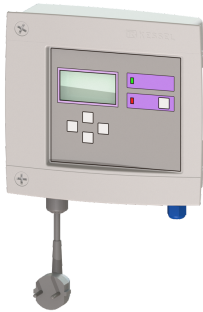

Schaltgerät SonicControl, LFA

Artikelinformationen

Artikelnummer: 680347

GTIN: 4026092068052

Preisgruppe: 90

Beschreibung

Schaltgerät für Schichtdicken-Messgerät SonicControl für Leichtflüssigkeitsabscheider

Allgemeine Merkmale

ATEX zertifiziert: nein

Abmessungen

Gewicht netto: 1,6 kg

Gewicht brutto: 1,97 kg

Verpackungsmaß Länge: 390 mm

Verpackungsmaß Breite: 190 mm

Verpackungsmaß Höhe: 310 mm

Fördereinrichtung

Anschlusstyp: Schuko 2-polig

Steuerung

Motorschutz Schalter: nein

Schutzart Schaltgerät: IP 54

Anschlusstyp: Schuko 2-polig

Länge Netzanschlussleitung Schaltgerät: 1,45 m

Potentialfreier Kontakt: ja