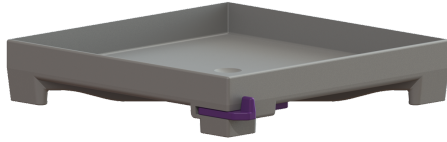

Rost befliesbar, Lock & Lift, ABS

Artikelinformationen

Artikelnummer: 680224

GTIN: 4026092066836

Preisgruppe: 90

Beschreibung

Befliesbarer Rost passend für Badabläufe

Allgemeine Merkmale

Material: ABS
ATEX zertifiziert: nein

Abmessungen

Gewicht netto: 0,07 kg
Gewicht brutto: 0,08 kg
Verpackungsmaß Länge: 200 mm
Verpackungsmaß Breite: 175 mm
Verpackungsmaß Höhe: 8 mm

Abdeckungsmerkmale

Abdeckungsart: befliesbare Abdeckplatte
Abdeckung Material: ABS
Abdeckung Farbe: silbergrau
Abdeckung Breite: 110 mm
Abdeckung Länge: 110 mm
Oberfläche: befliesbar
Verriegelung: Lock & Lift