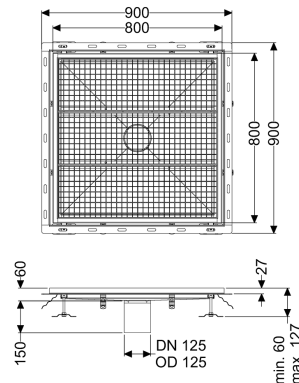

Bodenwanne Ferrofix m. Fliesenanschlusswinkel, 800 x 800 mm

Artikelinformationen

Artikelnummer: 6380800

GTIN: 4026092099469

Preisgruppe: 80

Produktvorteile

- Aus besonders hygienischem und mechanisch hochbelastbarem Edelstahl
- Mit passenden Grundkörpern variabel kombinierbar

Beschreibung

Die Bodenwanne Ferrofix aus Edelstahl mit einer Materialstärke von 2,0 mm (im Tauchbad gebeizt) ist mit geschliffenen Sichtstegen, Längs- und Quergefälle, Standfüßen zur Höhennivellierung sowie mit Auslaufstutzen aus Edelstahl ausgestattet. Das Rinnenprofil ist passend für thermisch hochbelastete Einbausituationen. Der Fliesenanschlusswinkel dient zum Schutz gegen Fliesenbruch im Randbereich.

Ausführung

Abdichtung am Aufsatzstück: Fliesenanschlusswinkel

Allgemeine Merkmale

Nennweite (DN): 125
 Außendurchmesser (DA): 125 mm
 ATEX zertifiziert: nein

Abmessungen

Länge: 800 mm
 Breite: 800 mm
 Höhe: 60 mm