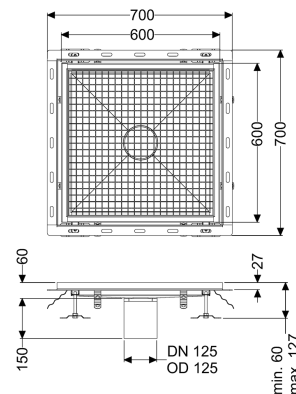

Bodenwanne Ferrofix m. Fliesenanschlusswinkel, 600 x 600 mm

Artikelinformationen

Artikelnummer: 6360600

GTIN: 4026092099452

Preisgruppe: 80

Produktvorteile

- Aus besonders hygienischem und mechanisch hochbelastbarem Edelstahl
- Mit passenden Grundkörpern variabel kombinierbar

Beschreibung

Die Bodenwanne Ferrofix aus Edelstahl mit einer Materialstärke von 2,0 mm (im Tauchbad gebeizt) ist mit geschliffenen Sichtstegen, Längs- und Quergefälle, Standfüßen zur Höhennivellierung sowie mit Auslaufstutzen aus Edelstahl ausgestattet. Das Rinnenprofil ist passend für thermisch hochbelastete Einbausituationen. Der Fliesenanschlusswinkel dient zum Schutz gegen Fliesenbruch im Randbereich.

Ausführung

Abdichtung am Aufsatzstück: Fliesenanschlusswinkel

Allgemeine Merkmale

Nennweite (DN): 125
 Außendurchmesser (DA): 125 mm
 ATEX zertifiziert: nein

Abmessungen

Länge: 600 mm
 Breite: 600 mm
 Höhe: 60 mm

Abdeckungsmerkmale

Abdeckungsart: Gitterrost
 Abdeckung Farbe: silber
 Verriegelung: eingelegt

Belastungsklasse:
Rutschhemmklasse:
Aufsatzstück Material:

L 15 (EN 1253-1)
R12 nach DIN 51130; C nach DIN 51097
Edelstahl 1.4301 (V2A)