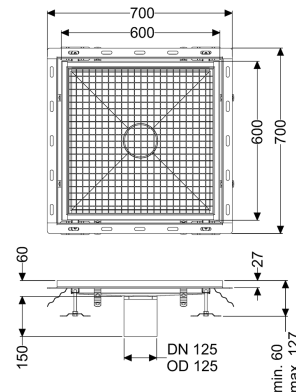

## Bodenwanne Ferrofix m. Fliesenanschlusswinkel, 600 x 600 mm

### Beschreibung

Die Bodenwanne Ferrofix aus Edelstahl mit einer Materialstärke von 2,0 mm (im Tauchbad gebeizt) ist mit geschliffenen Sichtstegen, Längs- und Quergefälle, Standfüßen zur Höhennivellierung sowie mit Auslaufstutzen aus Edelstahl ausgestattet. Das Rinnenprofil ist passend für thermisch hochbelastete Einbausituationen. Der Fliesenanschlusswinkel dient zum Schutz gegen Fliesenbruch im Randbereich.

#### Allgemeine Merkmale

Nennweite (DN): 125  
 Außendurchmesser (DA): 125 mm  
 ATEX zertifiziert: nein

#### Abmessungen

Länge: 600 mm  
 Breite: 600 mm  
 Höhe: 60 mm