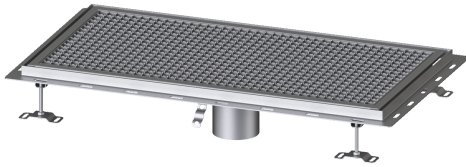

## Bodenwanne Ferrofix m. Fliesenanschlusswinkel, 500 x 1000 mm

### Produktvorteile

- Aus besonders hygienischem und mechanisch hochbelastbarem Edelstahl
- Mit passenden Grundkörpern variabel kombinierbar

### Beschreibung

Die Bodenwanne Ferrofix aus Edelstahl mit einer Materialstärke von 2,0 mm (im Tauchbad gebeizt) ist mit geschliffenen Sichtstegen, Längs- und Quergefälle, Standfüßen zur Höhennivellierung sowie mit Auslaufstutzen aus Edelstahl ausgestattet. Das Rinnenprofil ist passend für thermisch hochbelastete Einbausituationen. Der Fliesenanschlusswinkel dient zum Schutz gegen Fliesenbruch im Randbereich.

#### Abmessungen

Länge: 1000 mm  
 Breite: 500 mm  
 Höhe: 60 mm