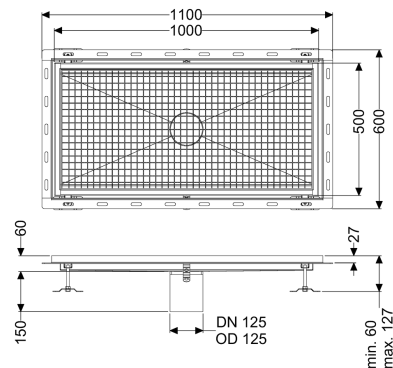

## Bodenwanne Ferrofix m. Fliesenanschlusswinkel, 500 x 1000 mm

### Beschreibung

Die Bodenwanne Ferrofix aus Edelstahl mit einer Materialstärke von 2,0 mm (im Tauchbad gebeizt) ist mit geschliffenen Sichtstegen, Längs- und Quergefälle, Standfüßen zur Höhennivellierung sowie mit Auslaufstutzen aus Edelstahl ausgestattet. Das Rinnenprofil ist passend für thermisch hochbelastete Einbausituationen. Der Fliesenanschlusswinkel dient zum Schutz gegen Fliesenbruch im Randbereich.

#### Allgemeine Merkmale

Nennweite (DN): 125  
 Außendurchmesser (DA): 125 mm  
 ATEX zertifiziert: nein

#### Abmessungen

Länge: 1000 mm  
 Breite: 500 mm  
 Höhe: 60 mm