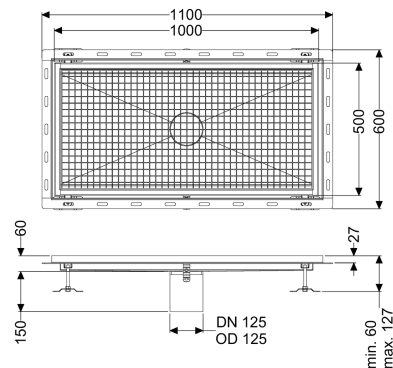

## Bodenwanne Ferrofix m. Fliesenanschlusswinkel, 500 x 1000 mm

### Beschreibung

Die Bodenwanne Ferrofix aus Edelstahl mit einer Materialstärke von 2,0 mm (im Tauchbad gebeizt) ist mit geschliffenen Sichtstegen, Längs- und Quergefälle, Standfüßen zur Höhennivellierung sowie mit Auslaufstutzen aus Edelstahl ausgestattet. Das Rinnenprofil ist passend für thermisch hochbelastete Einbausituationen. Der Fliesenanschlusswinkel dient zum Schutz gegen Fliesenbruch im Randbereich.

#### Allgemeine Merkmale

Nennweite (DN): 125  
 Außendurchmesser (DA): 125 mm

#### Abmessungen

Länge: 1000 mm  
 Breite: 500 mm  
 Höhe: 60 mm