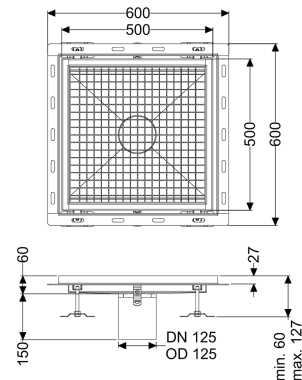

Bodenwanne Ferrofix m. Fliesenanschlusswinkel, 500 x 500 mm

Artikelinformationen

Artikelnummer: 6350050

GTIN: 4026092099438

Preisgruppe: 80

Produktvorteile

- Aus besonders hygienischem und mechanisch hochbelastbarem Edelstahl
- Mit passenden Grundkörpern variabel kombinierbar

Beschreibung

Die Bodenwanne Ferrofix aus Edelstahl mit einer Materialstärke von 2,0 mm (im Tauchbad gebeizt) ist mit geschliffenen Sichtstegen, Längs- und Quergefälle, Standfüßen zur Höhennivellierung sowie mit Auslaufstutzen aus Edelstahl ausgestattet. Das Rinnenprofil ist passend für thermisch hochbelastete Einbausituationen. Der Fliesenanschlusswinkel dient zum Schutz gegen Fliesenbruch im Randbereich.

Ausführung

Abdichtung am Aufsatzstück: Fliesenanschlusswinkel

Allgemeine Merkmale

Nennweite (DN): 125
 Außendurchmesser (DA): 125 mm
 ATEX zertifiziert: nein

Abmessungen

Länge: 500 mm
 Breite: 500 mm
 Höhe: 60 mm

Abdeckungsmerkmale

Abdeckungsart: Gitterrost
 Abdeckung Farbe: silber
 Verriegelung: eingelegt

Belastungsklasse:
Rutschhemmklasse:
Aufsatzstück Material:

L 15 (EN 1253-1)
R12 nach DIN 51130; C nach DIN 51097
Edelstahl 1.4301 (V2A)