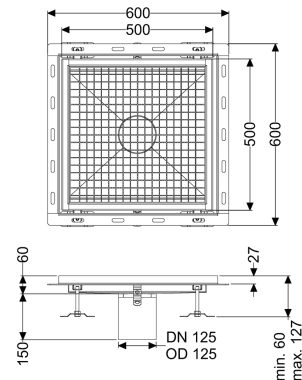

## Bodenwanne Ferrofix m. Fliesenanschlusswinkel, 500 x 500 mm

### Beschreibung

Die Bodenwanne Ferrofix aus Edelstahl mit einer Materialstärke von 2,0 mm (im Tauchbad gebeizt) ist mit geschliffenen Sichtstegen, Längs- und Quergefälle, Standfüßen zur Höhennivellierung sowie mit Auslaufstutzen aus Edelstahl ausgestattet. Das Rinnenprofil ist passend für thermisch hochbelastete Einbausituationen. Der Fliesenanschlusswinkel dient zum Schutz gegen Fliesenbruch im Randbereich.

#### Allgemeine Merkmale

Nennweite (DN): 125  
 Außendurchmesser (DA): 125 mm

#### Abmessungen

Länge: 500 mm  
 Breite: 500 mm  
 Höhe: 60 mm