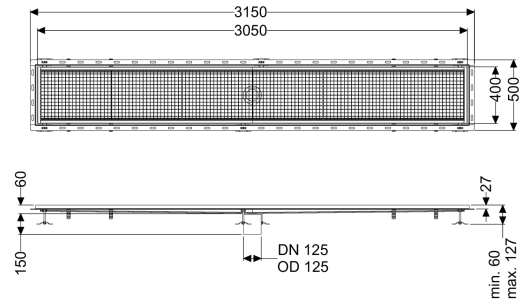

Kastenrinne Ferrofix m. Fliesenanschlusswinkel, 400 x 3050 mm

Artikelinformationen

Artikelnummer: 6340300

GTIN: 4026092099292

Preisgruppe: 80

Produktvorteile

- Aus besonders hygienischem und mechanisch hochbelastbarem Edelstahl
- Mit passenden Grundkörpern variabel kombinierbar

Beschreibung

Die Kastenrinne Ferrofix aus Edelstahl mit einer Materialstärke von 2,0 mm (im Tauchbad gebeizt) ist mit geschliffenen Sichtstegen, Längs- und Quergefälle, Standfüßen zur Höhennivellierung sowie mit Auslaufstutzen aus Edelstahl ausgestattet. Das Rinnenprofil ist passend für thermisch hochbelastete Einbausituationen. Der Fliesenanschlusswinkel dient zum Schutz gegen Fliesenbruch im Randbereich.

Ausführung

Abdichtung am Aufsatzstück: Fliesenanschlusswinkel

Allgemeine Merkmale

Nennweite (DN): 125
 Außendurchmesser (DA): 125 mm

Abmessungen

Länge: 3050 mm
 Breite: 400 mm
 Höhe: 60 mm

Abdeckungsmerkmale

Abdeckungsart: Gitterrost
 Abdeckung Farbe: silber
 Verriegelung: eingelegt
 Belastungsklasse: L 15 (EN 1253-1)

Rutschhemmklasse:
Aufsatzstück Material:

R12 nach DIN 51130; C nach DIN 51097
Edelstahl 1.4301 (V2A)