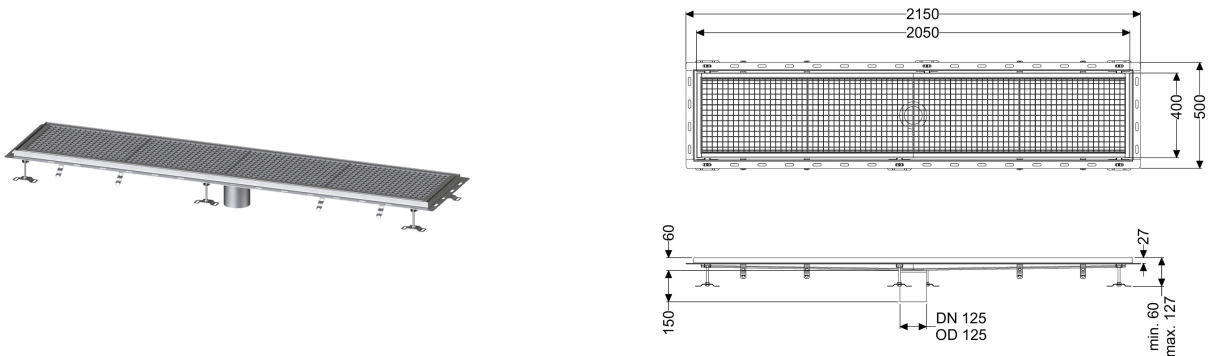

Kastenrinne Ferrofix m. Fliesenanschlusswinkel, 400 x 2050 mm

Artikelinformationen

Artikelnummer: 6340200

GTIN: 4026092099278

Preisgruppe: 80

Produktvorteile

- Aus besonders hygienischem und mechanisch hochbelastbarem Edelstahl
- Mit passenden Grundkörpern variabel kombinierbar

Beschreibung

Die Kastenrinne Ferrofix aus Edelstahl mit einer Materialstärke von 2,0 mm (im Tauchbad gebeizt) ist mit geschliffenen Sichtstegen, Längs- und Quergefälle, Standfüßen zur Höhennivellierung sowie mit Auslaufstutzen aus Edelstahl ausgestattet. Das Rinnenprofil ist passend für thermisch hochbelastete Einbausituationen. Der Fliesenanschlusswinkel dient zum Schutz gegen Fliesenbruch im Randbereich.

Ausführung

Abdichtung am Aufsatzstück: Fliesenanschlusswinkel

Allgemeine Merkmale

Nennweite (DN): 125
 Außendurchmesser (DA): 125 mm

Abmessungen

Länge: 2050 mm
 Breite: 400 mm
 Höhe: 60 mm

Abdeckungsmerkmale

Abdeckungsart: Gitterrost
 Abdeckung Farbe: silber
 Verriegelung: eingelegt
 Belastungsklasse: L 15 (EN 1253-1)

Rutschhemmklasse:
Aufsatzstück Material:

R12 nach DIN 51130; C nach DIN 51097
Edelstahl 1.4301 (V2A)