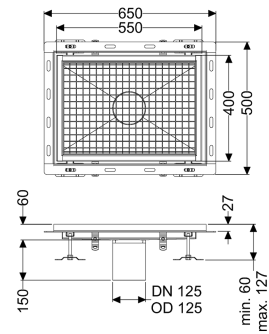

Kastenrinne Ferrofix m. Fliesenanschlusswinkel, 400 x 550 mm

Artikelinformationen

Artikelnummer: 6340050

GTIN: 4026092099247

Preisgruppe: 80

Produktvorteile

- Aus besonders hygienischem und mechanisch hochbelastbarem Edelstahl
- Mit passenden Grundkörpern variabel kombinierbar

Beschreibung

Die Kastenrinne Ferrofix aus Edelstahl mit einer Materialstärke von 2,0 mm (im Tauchbad gebeizt) ist mit geschliffenen Sichtstegen, Längs- und Quergefälle, Standfüßen zur Höhennivellierung sowie mit Auslaufstutzen aus Edelstahl ausgestattet. Das Rinnenprofil ist passend für thermisch hochbelastete Einbausituationen. Der Fliesenanschlusswinkel dient zum Schutz gegen Fliesenbruch im Randbereich.

Ausführung

Abdichtung am Aufsatzstück: Fliesenanschlusswinkel

Allgemeine Merkmale

Nennweite (DN): 125
 Außendurchmesser (DA): 125 mm

Abmessungen

Länge: 550 mm
 Breite: 400 mm
 Höhe: 60 mm

Abdeckungsmerkmale