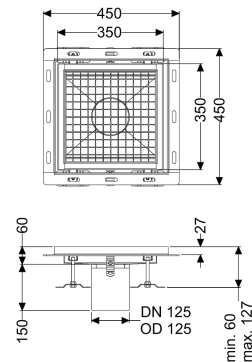

Bodenwanne Ferrofix m. Fliesenanschlusswinkel, 350 x 350 mm

Artikelinformationen

Artikelnummer: 6335035

GTIN: 4026092099421

Preisgruppe: 80

Produktvorteile

- Aus besonders hygienischem und mechanisch hochbelastbarem Edelstahl
- Mit passenden Grundkörpern variabel kombinierbar

Beschreibung

Die Bodenwanne Ferrofix aus Edelstahl mit einer Materialstärke von 2,0 mm (im Tauchbad gebeizt) ist mit geschliffenen Sichtstegen, Längs- und Quergefälle, Standfüßen zur Höhennivellierung sowie mit Auslaufstutzen aus Edelstahl ausgestattet. Das Rinnenprofil ist passend für thermisch hochbelastete Einbausituationen. Der Fliesenanschlusswinkel dient zum Schutz gegen Fliesenbruch im Randbereich.

Ausführung

Abdichtung am Aufsatzstück: Fliesenanschlusswinkel

Allgemeine Merkmale

Nennweite (DN): 125
 Außendurchmesser (DA): 125 mm
 ATEX zertifiziert: nein

Abmessungen

Länge: 350 mm
 Breite: 350 mm
 Höhe: 60 mm

Abdeckungsmerkmale

Abdeckungsart: Gitterrost
 Abdeckung Farbe: silber
 Verriegelung: eingelegt

Belastungsklasse:
Rutschhemmklasse:
Aufsatzstück Material:

L 15 (EN 1253-1)
R12 nach DIN 51130; C nach DIN 51097
Edelstahl 1.4301 (V2A)