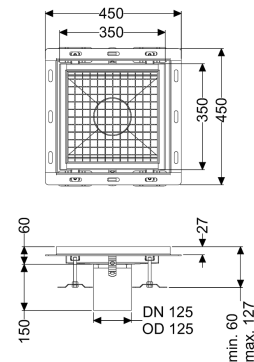

## Bodenwanne Ferrofix m. Fliesenanschlusswinkel, 350 x 350 mm

#### Allgemeine Merkmale

Nennweite (DN): 125  
 Außendurchmesser (DA): 125 mm

#### Abmessungen

Länge: 350 mm  
 Breite: 350 mm  
 Höhe: 60 mm