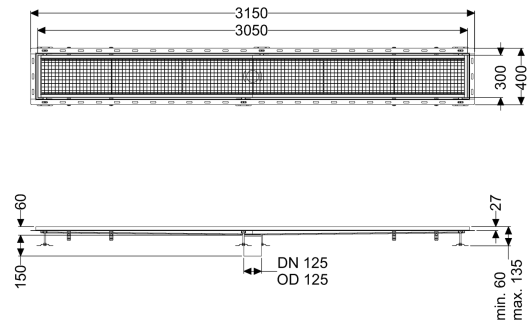

Kastenrinne Ferrofix m. Fliesenanschlusswinkel, 300 x 3050 mm

Artikelinformationen

Artikelnummer: 6330300

GTIN: 4026092099230

Preisgruppe: 80

Produktvorteile

- Aus besonders hygienischem und mechanisch hochbelastbarem Edelstahl
- Mit passenden Grundkörpern variabel kombinierbar

Beschreibung

Die Kastenrinne Ferrofix aus Edelstahl mit einer Materialstärke von 2,0 mm (im Tauchbad gebeizt) ist mit geschliffenen Sichtstegen, Längs- und Quergefälle, Standfüßen zur Höhennivellierung sowie mit Auslaufstützen aus Edelstahl ausgestattet. Das Rinnenprofil ist passend für thermisch hochbelastete Einbausituationen. Der Fliesenanschlusswinkel dient zum Schutz gegen Fliesenbruch im Randbereich.

Ausführung

Abdichtung am Aufsatzstück: Fliesenanschlusswinkel

Allgemeine Merkmale

Nennweite (DN): 125
 Außendurchmesser (DA): 125 mm
 ATEX zertifiziert: nein

Abmessungen

Länge: 3050 mm
 Breite: 300 mm
 Höhe: 60 mm

Abdeckungsmerkmale

Abdeckungsart: Gitterrost
 Abdeckung Farbe: silber
 Verriegelung: eingelegt

Belastungsklasse:
Rutschhemmklasse:
Aufsatzstück Material:

L 15 (EN 1253-1)
R12 nach DIN 51130; C nach DIN 51097
Edelstahl 1.4301 (V2A)