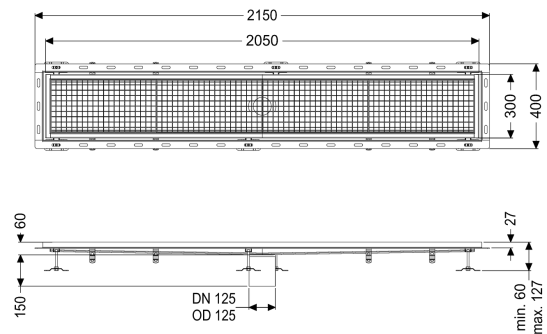

## Kastenrinne Ferrofix m. Fliesenanschlusswinkel, 300 x 2050 mm

### Beschreibung

Die Kastenrinne Ferrofix aus Edelstahl mit einer Materialstärke von 2,0 mm (im Tauchbad gebeizt) ist mit geschliffenen Sichtstegen, Längs- und Quergefälle, Standfüßen zur Höhennivellierung sowie mit Auslaufstutzen aus Edelstahl ausgestattet. Das Rinnenprofil ist passend für thermisch hochbelastete Einbausituationen. Der Fliesenanschlusswinkel dient zum Schutz gegen Fliesenbruch im Randbereich.

#### Allgemeine Merkmale

Nennweite (DN): 125  
 Außendurchmesser (DA): 125 mm

#### Abmessungen

Länge: 2050 mm  
 Breite: 300 mm  
 Höhe: 60 mm