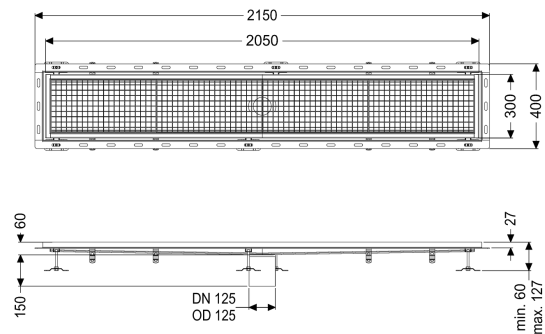

## Kastenrinne Ferrofix m. Fliesenanschlusswinkel, 300 x 2050 mm

### Beschreibung

Die Kastenrinne Ferrofix aus Edelstahl mit einer Materialstärke von 2,0 mm (im Tauchbad gebeizt) ist mit geschliffenen Sichtstegen, Längs- und Quergefälle, Standfüßen zur Höhennivellierung sowie mit Auslaufstutzen aus Edelstahl ausgestattet. Das Rinnenprofil ist passend für thermisch hochbelastete Einbausituationen. Der Fliesenanschlusswinkel dient zum Schutz gegen Fliesenbruch im Randbereich.

#### Allgemeine Merkmale

Nennweite (DN): 125  
 Außendurchmesser (DA): 125 mm  
 ATEX zertifiziert: nein

#### Abmessungen

Länge: 2050 mm  
 Breite: 300 mm  
 Höhe: 60 mm