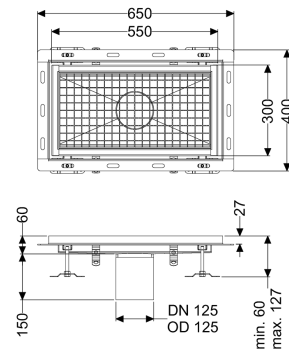

## Kastenrinne Ferrofix m. Fliesenanschlusswinkel, 300 x 550 mm

### Beschreibung

Die Kastenrinne Ferrofix aus Edelstahl mit einer Materialstärke von 2,0 mm (im Tauchbad gebeizt) ist mit geschliffenen Sichtstegen, Längs- und Quergefälle, Standfüßen zur Höhennivellierung sowie mit Auslaufstutzen aus Edelstahl ausgestattet. Das Rinnenprofil ist passend für thermisch hochbelastete Einbausituationen. Der Fliesenanschlusswinkel dient zum Schutz gegen Fliesenbruch im Randbereich.

#### Allgemeine Merkmale

Nennweite (DN): 125  
 Außendurchmesser (DA): 125 mm  
 ATEX zertifiziert: nein

#### Abmessungen

Länge: 550 mm  
 Breite: 300 mm  
 Höhe: 60 mm