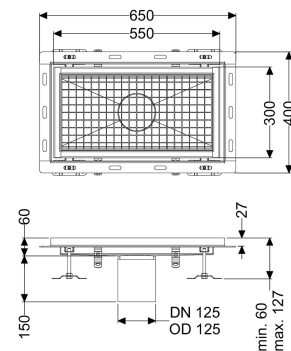

Kastenrinne Ferrofix m. Fliesenanschlusswinkel, 300 x 550 mm

Artikelinformationen

Artikelnummer: 6330050

GTIN: 4026092099186

Preisgruppe: 80

Produktvorteile

- Aus besonders hygienischem und mechanisch hochbelastbarem Edelstahl
- Mit passenden Grundkörpern variabel kombinierbar

Beschreibung

Die Kastenrinne Ferrofix aus Edelstahl mit einer Materialstärke von 2,0 mm (im Tauchbad gebeizt) ist mit geschliffenen Sichtstegen, Längs- und Quergefälle, Standfüßen zur Höhennivellierung sowie mit Auslaufstutzen aus Edelstahl ausgestattet. Das Rinnenprofil ist passend für thermisch hochbelastete Einbausituationen. Der Fliesenanschlusswinkel dient zum Schutz gegen Fliesenbruch im Randbereich.

Ausführung

Abdichtung am Aufsatzstück: Fliesenanschlusswinkel

Allgemeine Merkmale

Nennweite (DN): 125
 Außendurchmesser (DA): 125 mm

Abmessungen

Länge: 550 mm
 Breite: 300 mm
 Höhe: 60 mm

Abdeckungsmerkmale