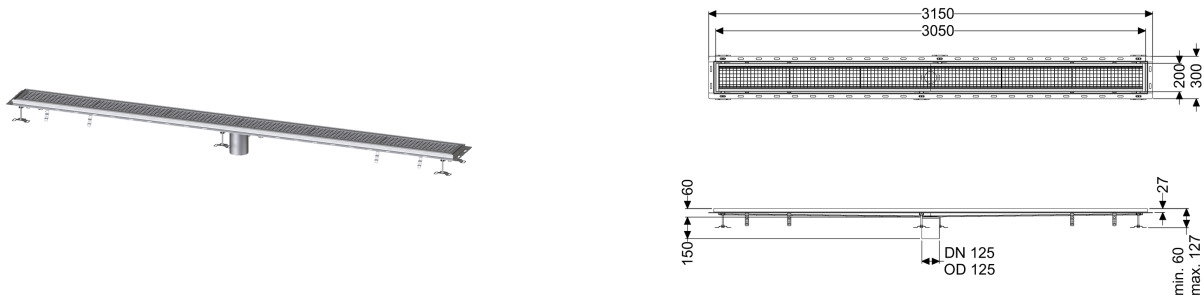

Kastenrinne Ferrofix m. Fliesenanschlusswinkel, 200 x 3050 mm

Artikelinformationen

Artikelnummer: 6320300

GTIN: 4026092099179

Preisgruppe: 80

Produktvorteile

- Aus besonders hygienischem und mechanisch hochbelastbarem Edelstahl
- Mit passenden Grundkörpern variabel kombinierbar

Beschreibung

Die Kastenrinne Ferrofix aus Edelstahl mit einer Materialstärke von 2,0 mm (im Tauchbad gebeizt) ist mit geschliffenen Sichtstegen, Längs- und Quergefälle, Standfüßen zur Höhennivellierung sowie mit Auslaufstutzen aus Edelstahl ausgestattet. Das Rinnenprofil ist passend für thermisch hochbelastete Einbausituationen. Der Fliesenanschlusswinkel dient zum Schutz gegen Fliesenbruch im Randbereich.

Ausführung

Abdichtung am Aufsatzstück: Fliesenanschlusswinkel

Allgemeine Merkmale

Nennweite (DN): 125
 Außendurchmesser (DA): 125 mm

Abmessungen

Länge: 3050 mm
 Breite: 200 mm
 Höhe: 60 mm

Abdeckungsmerkmale

Abdeckungsart: Gitterrost
 Abdeckung Farbe: silber
 Verriegelung: eingelegt
 Belastungsklasse: L 15 (EN 1253-1)

Rutschhemmklasse:
Aufsatzstück Material:

R12 nach DIN 51130; C nach DIN 51097
Edelstahl 1.4301 (V2A)