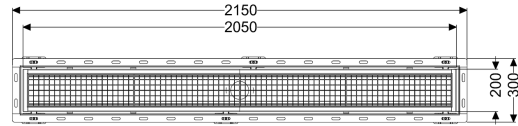

Kastenrinne Ferrofix m. Fliesenanschlusswinkel, 200 x 2050 mm

Artikelinformationen

Artikelnummer: 6320200

GTIN: 4026092099155

Preisgruppe: 80

Produktvorteile

- Aus besonders hygienischem und mechanisch hochbelastbarem Edelstahl
- Mit passenden Grundkörpern variabel kombinierbar

Beschreibung

Die Kastenrinne Ferrofix aus Edelstahl mit einer Materialstärke von 2,0 mm (im Tauchbad gebeizt) ist mit geschliffenen Sichtstegen, Längs- und Quergefälle, Standfüßen zur Höhennivellierung sowie mit Auslaufstutzen aus Edelstahl ausgestattet. Das Rinnenprofil ist passend für thermisch hochbelastete Einbausituationen. Der Fliesenanschlusswinkel dient zum Schutz gegen Fliesenbruch im Randbereich.

Ausführung

Abdichtung am Aufsatzstück: Fliesenanschlusswinkel

Allgemeine Merkmale

Nennweite (DN): 125
 Außendurchmesser (DA): 125 mm

Abmessungen

Länge: 2050 mm
 Breite: 200 mm
 Höhe: 60 mm

Abdeckungsmerkmale