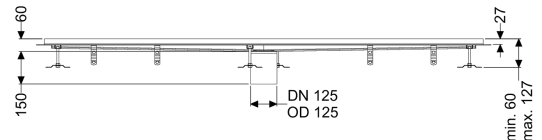

Kastenrinne Ferrofix m. Fliesenanschlusswinkel, 200 x 2050 mm

Artikelinformationen

Artikelnummer: 6320200

GTIN: 4026092099155

Preisgruppe: 80

Produktvorteile

- Aus besonders hygienischem und mechanisch hochbelastbarem Edelstahl
- Mit passenden Grundkörpern variabel kombinierbar

Beschreibung

Die Kastenrinne Ferrofix aus Edelstahl mit einer Materialstärke von 2,0 mm (im Tauchbad gebeizt) ist mit geschliffenen Sichtstegen, Längs- und Quergefälle, Standfüßen zur Höhennivellierung sowie mit Auslaufstutzen aus Edelstahl ausgestattet. Das Rinnenprofil ist passend für thermisch hochbelastete Einbausituationen. Der Fliesenanschlusswinkel dient zum Schutz gegen Fliesenbruch im Randbereich.

Ausführung

Abdichtung am Aufsatzstück: Fliesenanschlusswinkel

Allgemeine Merkmale

Nennweite (DN): 125
 Außendurchmesser (DA): 125 mm

Abmessungen

Länge: 2050 mm
 Breite: 200 mm
 Höhe: 60 mm

Abdeckungsmerkmale

Abdeckungsart: Gitterrost
 Abdeckung Farbe: silber
 Verriegelung: eingelegt
 Belastungsklasse: L 15 (EN 1253-1)

Rutschhemmklasse:
Aufsatzstück Material:

R12 nach DIN 51130; C nach DIN 51097
Edelstahl 1.4301 (V2A)