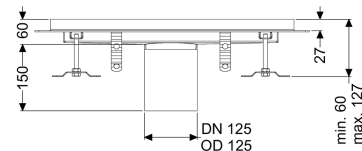

Kastenrinne Ferrofix m. Fliesenanschlusswinkel, 200 x 550 mm

Artikelinformationen

Artikelnummer: 6320050

GTIN: 4026092099124

Preisgruppe: 80

Produktvorteile

- Aus besonders hygienischem und mechanisch hochbelastbarem Edelstahl
- Mit passenden Grundkörpern variabel kombinierbar

Beschreibung

Die Kastenrinne Ferrofix aus Edelstahl mit einer Materialstärke von 2,0 mm (im Tauchbad gebeizt) ist mit geschliffenen Sichtstegen, Längs- und Quergefälle, Standfüßen zur Höhennivellierung sowie mit Auslaufstutzen aus Edelstahl ausgestattet. Das Rinnenprofil ist passend für thermisch hochbelastete Einbausituationen. Der Fliesenanschlusswinkel dient zum Schutz gegen Fliesenbruch im Randbereich.

Ausführung

Abdichtung am Aufsatzstück: Fliesenanschlusswinkel

Allgemeine Merkmale

Nennweite (DN): 125
 Außendurchmesser (DA): 125 mm
 ATEX zertifiziert: nein

Abmessungen

Länge: 550 mm
 Breite: 200 mm
 Höhe: 60 mm

Abdeckungsmerkmale

Abdeckungsart: Gitterrost
 Abdeckung Farbe: silber
 Verriegelung: eingelegt

Belastungsklasse:
Rutschhemmklasse:
Aufsatzstück Material:

L 15 (EN 1253-1)
R12 nach DIN 51130; C nach DIN 51097
Edelstahl 1.4301 (V2A)