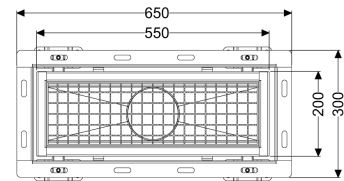

Kastenrinne Ferrofix m. Fliesenanschlusswinkel, 200 x 550 mm

Artikelinformationen

Artikelnummer: 6320050

GTIN: 4026092099124

Preisgruppe: 80

Produktvorteile

- Aus besonders hygienischem und mechanisch hochbelastbarem Edelstahl
- Mit passenden Grundkörpern variabel kombinierbar

Beschreibung

Die Kastenrinne Ferrofix aus Edelstahl mit einer Materialstärke von 2,0 mm (im Tauchbad gebeizt) ist mit geschliffenen Sichtstegen, Längs- und Quergefälle, Standfüßen zur Höhennivellierung sowie mit Auslaufstutzen aus Edelstahl ausgestattet. Das Rinnenprofil ist passend für thermisch hochbelastete Einbausituationen. Der Fliesenanschlusswinkel dient zum Schutz gegen Fliesenbruch im Randbereich.

Ausführung

Abdichtung am Aufsatzstück: Fliesenanschlusswinkel

Allgemeine Merkmale

Nennweite (DN): 125
 Außendurchmesser (DA): 125 mm
 ATEX zertifiziert: nein

Abmessungen

Länge: 550 mm
 Breite: 200 mm
 Höhe: 60 mm