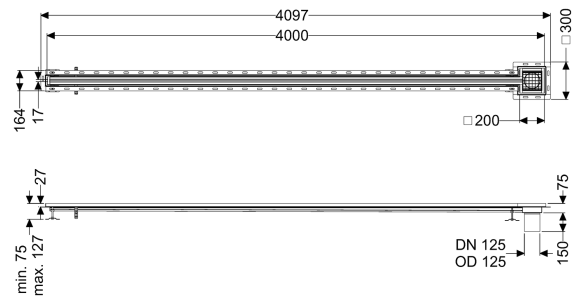

Schlitzrinne Ferrofix Fliesenanschlusswinkel, 17x4000mm, außen

Artikelinformationen

Artikelnummer: 6302401

GTIN: 4026092099872

Preisgruppe: 80

Produktvorteile

- Aus besonders hygienischem und mechanisch hochbelastbarem Edelstahl
- Mit passenden Grundkörpern variabel kombinierbar

Beschreibung

Die Schlitzrinne Ferrofix aus Edelstahl mit einer Materialstärke von 2,0 mm (im Tauchbad gebeizt) ist mit geschliffenen Sichtstegen, Längs- und Quergefälle, Standfüßen zur Höhennivellierung sowie mit Auslaufstutzen aus Edelstahl ausgestattet. Das Rinnenprofil ist passend für thermisch hochbelastete Einbausituationen. Der Fliesenanschlusswinkel dient zum Schutz gegen Fliesenbruch im Randbereich.

Nennweite (DN):

125

Außendurchmesser (DA):

125 mm

Abmessungen

Länge:

4000 mm

Breite:

17 mm

Höhe:

75 mm

Abdeckungsmerkmale

Abdeckungsart:

Gitterrost

Abdeckung Farbe:

silber