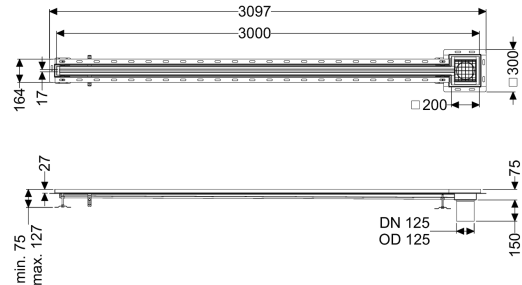

Schlitzrinne Ferrofix Fliesenanschlusswinkel, 17x3000mm, außen

Artikelinformationen

Artikelnummer: 6302301

GTIN: 4026092099858

Preisgruppe: 80

Produktvorteile

- Aus besonders hygienischem und mechanisch hochbelastbarem Edelstahl
- Mit passenden Grundkörpern variabel kombinierbar

Beschreibung

Die Schlitzrinne Ferrofix aus Edelstahl mit einer Materialstärke von 2,0 mm (im Tauchbad gebeizt) ist mit geschliffenen Sichtstegen, Längs- und Quergefälle, Standfüßen zur Höhennivellierung sowie mit Auslaufstutzen aus Edelstahl ausgestattet. Das Rinnenprofil ist passend für thermisch hochbelastete Einbausituationen. Der Fliesenanschlusswinkel dient zum Schutz gegen Fliesenbruch im Randbereich.

Ausführung

Abdichtung am Aufsatzstück:

Position Sinkkasten:

Fliesenanschlusswinkel
außen

Allgemeine Merkmale

Material:

Nennweite (DN):

Außendurchmesser (DA):

ATEX zertifiziert:

Edelstahl 1.4301 (V2A)

125

125 mm

nein

Abmessungen

Länge:

Breite:

Höhe:

3000 mm

17 mm

75 mm

Abdeckungsmerkmale

Abdeckungsart:

Gitterrost