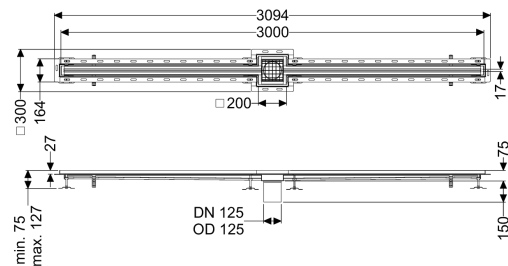

Schlitzrinne Ferrofix Fliesenanschlusswinkel, 17x3000mm, mittig

Artikelinformationen

Artikelnummer: 6302300

GTIN: 4026092099841

Preisgruppe: 80

Produktvorteile

- Aus besonders hygienischem und mechanisch hochbelastbarem Edelstahl
- Mit passenden Grundkörpern variabel kombinierbar

Beschreibung

Die Schlitzrinne Ferrofix aus Edelstahl mit einer Materialstärke von 2,0 mm (im Tauchbad gebeizt) ist mit geschliffenen Sichtstegen, Längs- und Quergefälle, Standfüßen zur Höhennivellierung sowie mit Auslaufstutzen aus Edelstahl ausgestattet. Das Rinnenprofil ist passend für thermisch hochbelastete Einbausituationen. Der Fliesenanschlusswinkel dient zum Schutz gegen Fliesenbruch im Randbereich.

Außendurchmesser (DA):

Edelstahl 1.4301 (V2A)

125

125 mm

Abmessungen

Länge:

Breite:

Höhe:

3000 mm

17 mm

75 mm

Abdeckungsmerkmale

Abdeckungsart:

Abdeckung Farbe:

Gitterrost

silber