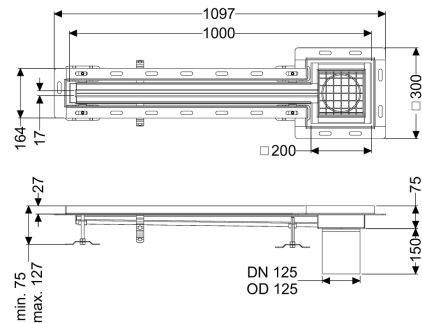

Schlitzrinne Ferrofix Fliesenanschlusswinkel, 17x1000mm, außen

Artikelinformationen

Artikelnummer: 6302101

GTIN: 4026092099797

Preisgruppe: 80

Produktvorteile

- Aus besonders hygienischem und mechanisch hochbelastbarem Edelstahl
- Mit passenden Grundkörpern variabel kombinierbar

Beschreibung

Die Schlitzrinne Ferrofix aus Edelstahl mit einer Materialstärke von 2,0 mm (im Tauchbad gebeizt) ist mit geschliffenen Sichtstegen, Längs- und Quergefälle, Standfüßen zur Höhennivellierung sowie mit Auslaufstutzen aus Edelstahl ausgestattet. Das Rinnenprofil ist passend für thermisch hochbelastete Einbausituationen. Der Fliesenanschlusswinkel dient zum Schutz gegen Fliesenbruch im Randbereich.

Nennweite (DN):

125

Außendurchmesser (DA):

125 mm

ATEX zertifiziert:

nein

Abmessungen

Länge:

1000 mm

Breite:

17 mm

Höhe:

75 mm

Abdeckungsmerkmale

Abdeckungsart:

Gitterrost