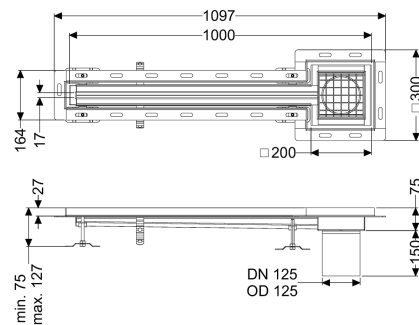

Schlitzrinne Ferrofix Fliesenanschlusswinkel, 17x1000mm, außen

Artikelinformationen

Artikelnummer: 6302101

GTIN: 4026092099797

Preisgruppe: 80

Produktvorteile

- Aus besonders hygienischem und mechanisch hochbelastbarem Edelstahl
- Mit passenden Grundkörpern variabel kombinierbar

Beschreibung

Die Schlitzrinne Ferrofix aus Edelstahl mit einer Materialstärke von 2,0 mm (im Tauchbad gebeizt) ist mit geschliffenen Sichtstegen, Längs- und Quergefälle, Standfüßen zur Höhennivellierung sowie mit Auslaufstutzen aus Edelstahl ausgestattet. Das Rinnenprofil ist passend für thermisch hochbelastete Einbausituationen. Der Fliesenanschlusswinkel dient zum Schutz gegen Fliesenbruch im Randbereich.

Nennweite (DN):

125

Außendurchmesser (DA):

125 mm

Abmessungen

Länge:

1000 mm

Breite:

17 mm

Höhe:

75 mm

Abdeckungsmerkmale

Abdeckungsart:

Gitterrost

Abdeckung Farbe:

silber