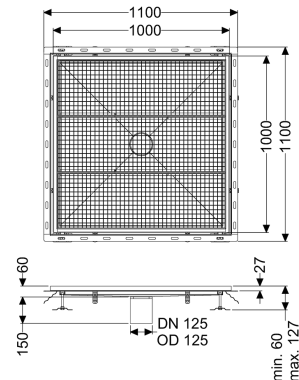

## Bodenwanne Ferrofix m. Fliesenanschlusswinkel, 1000x1000 mm

### Beschreibung

Die Bodenwanne Ferrofix aus Edelstahl mit einer Materialstärke von 2,0 mm (im Tauchbad gebeizt) ist mit geschliffenen Sichtstegen, Längs- und Quergefälle, Standfüßen zur Höhennivellierung sowie mit Auslaufstutzen aus Edelstahl ausgestattet. Das Rinnenprofil ist passend für thermisch hochbelastete Einbausituationen. Der Fliesenanschlusswinkel dient zum Schutz gegen Fliesenbruch im Randbereich.

#### Allgemeine Merkmale

Nennweite (DN): 125  
 Außendurchmesser (DA): 125 mm

#### Abmessungen

Gewicht netto: 49 kg  
 Gewicht brutto: 49 kg  
 Länge: 1000 mm  
 Breite: 1000 mm  
 Höhe: 60 mm