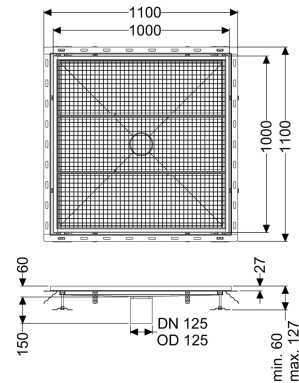

## Bodenwanne Ferrofix m. Fliesenanschlusswinkel, 1000x1000 mm

### Beschreibung

Die Bodenwanne Ferrofix aus Edelstahl mit einer Materialstärke von 2,0 mm (im Tauchbad gebeizt) ist mit geschliffenen Sichtstegen, Längs- und Quergefälle, Standfüßen zur Höhennivellierung sowie mit Auslaufstutzen aus Edelstahl ausgestattet. Das Rinnenprofil ist passend für thermisch hochbelastete Einbausituationen. Der Fliesenanschlusswinkel dient zum Schutz gegen Fliesenbruch im Randbereich.

#### Allgemeine Merkmale

Nennweite (DN): 125  
 Außendurchmesser (DA): 125 mm

#### Abmessungen

Gewicht netto: 49 kg  
 Gewicht brutto: 49 kg  
 Länge: 1000 mm  
 Breite: 1000 mm  
 Höhe: 60 mm