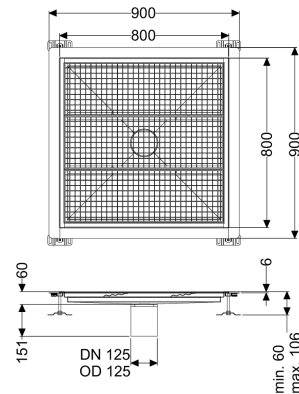

Bodenwanne Ferrofix Klebeflansch H: 6 mm, 800 x 800 mm

Artikelinformationen

Artikelnummer: 6280800

GTIN: 4026092099353

Preisgruppe: 80

Produktvorteile

- Aus besonders hygienischem und mechanisch hochbelastbarem Edelstahl
- Mit passenden Grundkörpern variabel kombinierbar

Beschreibung

Die Bodenwanne Ferrofix aus Edelstahl mit einer Materialstärke von 1,5 mm (im Tauchbad gebeizt) ist mit geschliffenen Stichtstegen, Längs- und Quergefälle, Standfüßen zur Höhennivellierung sowie mit Auslaufstützen aus Edelstahl ausgestattet. Das Rinnenprofil ist passend für dünn-schichtige Bodenbeläge (z.B. Epoxydharz) und hat einen umlaufenden Kleberand (6 mm tief und 50 mm nach außen abgekantet) mit verschweißten Gehrungen. Der Klebeflansch ist auch geeignet zur Anbindung von Abdichtungen.

Ausführung

Abdichtung am Aufsatzstück: Klebeflansch (geeignet für Feuchtigkeitssperren)

Allgemeine Merkmale

Nennweite (DN): 125
 Außendurchmesser (DA): 125 mm
 Klebeflansch Höhe: 6 mm

Abmessungen

Länge: 800 mm
 Breite: 800 mm
 Höhe: 60 mm