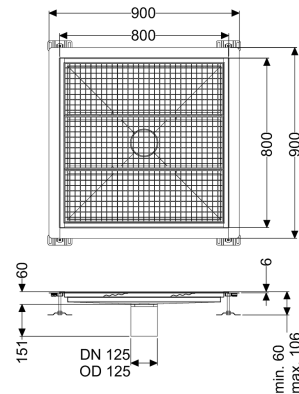

Bodenwanne Ferrofix Klebeflansch H: 6 mm, 800 x 800 mm

Artikelinformationen

Artikelnummer: 6280800

GTIN: 4026092099353

Preisgruppe: 80

Produktvorteile

- Aus besonders hygienischem und mechanisch hochbelastbarem Edelstahl
- Mit passenden Grundkörpern variabel kombinierbar

Ausführung

Abdichtung am Aufsatzstück:

Klebeflansch (geeignet für Feuchtigkeitssperren)

Klebeflansch Höhe:

6 mm

Allgemeine Merkmale

Nennweite (DN):

125

Außendurchmesser (DA):

125 mm

Klebeflansch Höhe:

6 mm

ATEX zertifiziert:

nein

Abmessungen

Länge:

800 mm

Breite:

800 mm

Höhe:

60 mm

Abdeckungsmerkmale

Abdeckungsart:
Abdeckung Farbe:
Verriegelung:
Belastungsklasse:
Rutschhemmklasse:
Aufsatzstück Material:

Gitterrost
silber
eingelegt
L 15 (EN 1253-1)
R12 nach DIN 51130; C nach DIN 51097
Edelstahl 1.4301 (V2A)