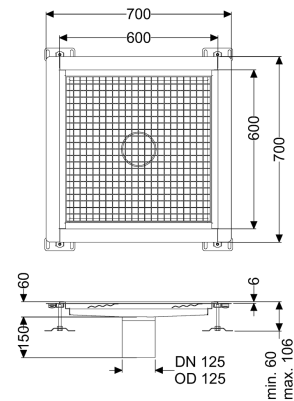

Bodenwanne Ferrofix Klebeflansch H: 6 mm, 600 x 600 mm

Artikelinformationen

Artikelnummer: 6260600

GTIN: 4026092099346

Preisgruppe: 80

Produktvorteile

- Aus besonders hygienischem und mechanisch hochbelastbarem Edelstahl
- Mit passenden Grundkörpern variabel kombinierbar

Beschreibung

Die Bodenwanne Ferrofix aus Edelstahl mit einer Materialstärke von 1,5 mm (im Tauchbad gebeizt) ist mit geschliffenen Stichtstegen, Längs- und Quergefälle, Standfüßen zur Höhenniveellierung sowie mit Auslaufstützen aus Edelstahl ausgestattet. Das Rinnenprofil ist passend für dünnsschichtige Bodenbeläge (z.B. Epoxydharz) und hat einen umlaufenden Kleberand (6 mm tief und 50 mm nach außen abgekantet) mit verschweißten Gehrungen. Der Klebeflansch ist auch geeignet zur Anbindung von Abdichtungen.

Ausführung

Abdichtung am Aufsatzstück:

Klebeflansch (geeignet für Feuchtigkeitssperren)

Allgemeine Merkmale

Nennweite (DN):	125
Außendurchmesser (DA):	125 mm
Klebeflansch Höhe:	6 mm

Abmessungen

Gewicht netto:	14 kg
Gewicht brutto:	14 kg
Länge:	600 mm
Breite:	600 mm
Höhe:	60 mm