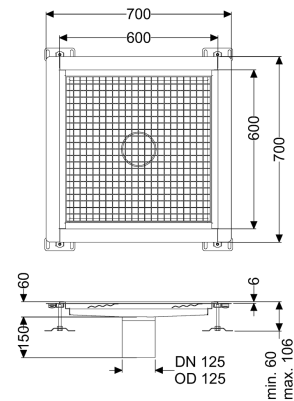

Bodenwanne Ferrofix Klebeflansch H: 6 mm, 600 x 600 mm

Artikelinformationen

Artikelnummer: 6260600

GTIN: 4026092099346

Preisgruppe: 80

Produktvorteile

- Aus besonders hygienischem und mechanisch hochbelastbarem Edelstahl
- Mit passenden Grundkörpern variabel kombinierbar

Ausführung

Abdichtung am Aufsatzstück:

Klebeflansch (geeignet für Feuchtigkeitssperren)

Klebeflansch Höhe:

6 mm

Allgemeine Merkmale

Nennweite (DN):

125

Außendurchmesser (DA):

125 mm

Klebeflansch Höhe:

6 mm

ATEX zertifiziert:

nein

Abmessungen

Gewicht netto:

14 kg

Gewicht brutto:

14 kg

Länge:

600 mm

Breite:

600 mm

Höhe: