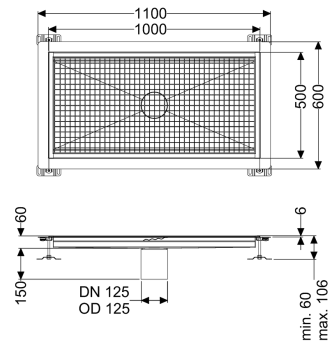

## Bodenwanne Ferrofix Klebeflansch H: 6 mm, 500 x 1000 mm

### Beschreibung

Die Bodenwanne Ferrofix aus Edelstahl mit einer Materialstärke von 1,5 mm (im Tauchbad gebeizt) ist mit geschliffenen Stichtstegen, Längs- und Quergefälle, Standfüßen zur Höhenniveellierung sowie mit Auslaufstutzen aus Edelstahl ausgestattet. Das Rinnenprofil ist passend für dünnsschichtige Bodenbeläge (z.B. Epoxydharz) und hat einen umlaufenden Kleberand (6 mm tief und 50 mm nach außen abgekantet) mit verschweißten Gehrungen. Der Klebeflansch ist auch geeignet zur Anbindung von Abdichtungen.

#### Allgemeine Merkmale

Nennweite (DN): 125  
 Außendurchmesser (DA): 125 mm  
 Klebeflansch Höhe: 6 mm

#### Abmessungen

Länge: 1000 mm  
 Breite: 500 mm  
 Höhe: 60 mm