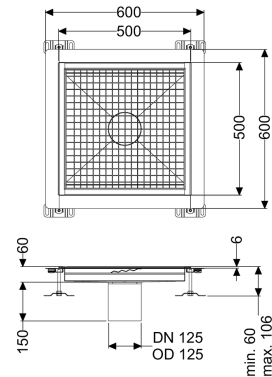

Bodenwanne Ferrofix Klebeflansch H: 6 mm, 500 x 500 mm

Artikelinformationen

Artikelnummer: 6250050

GTIN: 4026092099322

Preisgruppe: 80

Produktvorteile

- Aus besonders hygienischem und mechanisch hochbelastbarem Edelstahl
- Mit passenden Grundkörpern variabel kombinierbar

Beschreibung

Die Bodenwanne Ferrofix aus Edelstahl mit einer Materialstärke von 1,5 mm (im Tauchbad gebeizt) ist mit geschliffenen Stichtstegen, Längs- und Quergefälle, Standfüßen zur Höhenniveellierung sowie mit Auslaufstützen aus Edelstahl ausgestattet. Das Rinnenprofil ist passend für dünn-schichtige Bodenbeläge (z.B. Epoxydharz) und hat einen umlaufenden Kleberand (6 mm tief und 50 mm nach außen abgekantet) mit verschweißten Gehrungen. Der Klebeflansch ist auch geeignet zur Anbindung von Abdichtungen.

Ausführung

Abdichtung am Aufsatzstück:

Klebeflansch (geeignet für Feuchtigkeitssperren)

Allgemeine Merkmale

Nennweite (DN):	125
Außendurchmesser (DA):	125 mm
Klebeflansch Höhe:	6 mm

Abmessungen

Länge:	500 mm
Breite:	500 mm
Höhe:	60 mm

Abdeckungsmerkmale

Abdeckungsart:	Gitterrost
Abdeckung Farbe:	silber

Verriegelung:
Belastungsklasse:
Rutschhemmklasse:
Aufsatzstück Material:

ingelegt
L 15 (EN 1253-1)
R12 nach DIN 51130; C nach DIN 51097
Edelstahl 1.4301 (V2A)