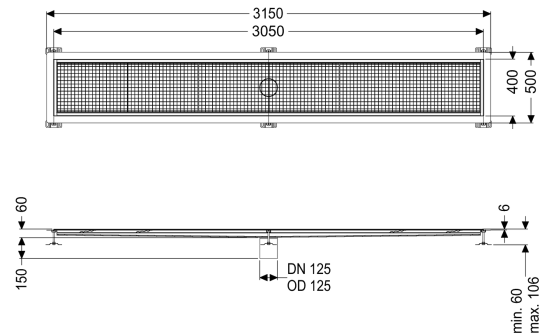

Kastenrinne Ferrofix Klebeflansch H: 6 mm, 400 x 3050 mm

Artikelinformationen

Artikelnummer: 6240300

GTIN: 4026092098875

Preisgruppe: 80

Produktvorteile

- Aus besonders hygienischem und mechanisch hochbelastbarem Edelstahl
- Mit passenden Grundkörpern variabel kombinierbar

Beschreibung

Die Kastenrinne Ferrofix aus Edelstahl mit einer Materialstärke von 1,5 mm (im Tauchbad gebeizt) ist mit geschliffenen Stichtstegen, Längs- und Quergefälle, Standfüßen zur Höhenniveellierung sowie mit Auslaufstutzen aus Edelstahl ausgestattet. Das Rinnenprofil ist passend für dünnsschichtige Bodenbeläge (z.B. Epoxydharz) und hat einen umlaufenden Kleberand (6 mm tief und 50 mm nach außen abgekantet) mit verschweißten Gehrungen. Der Klebeflansch ist auch geeignet zur Anbindung von Abdichtungen.

Ausführung

Abdichtung am Aufsatzstück:

Klebeflansch (geeignet für Feuchtigkeitssperren)

Allgemeine Merkmale

Nennweite (DN):	125
Außendurchmesser (DA):	125 mm
Klebeflansch Höhe:	6 mm

Abmessungen

Gewicht netto:	10 kg
Gewicht brutto:	10 kg
Länge:	3050 mm
Breite:	400 mm
Höhe:	60 mm

Abdeckungsmerkmale

Abdeckungsart:
Abdeckung Farbe:
Verriegelung:
Belastungsklasse:
Rutschhemmklasse:
Aufsatzstück Material:

Gitterrost
silber
eingelegt
L 15 (EN 1253-1)
R12 nach DIN 51130; C nach DIN 51097
Edelstahl 1.4301 (V2A)