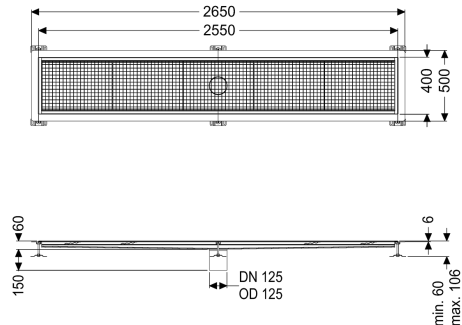

## Kastenrinne Ferrofix Klebeflansch H: 6 mm, 400 x 2550 mm

### Beschreibung

Die Kastenrinne Ferrofix aus Edelstahl mit einer Materialstärke von 1,5 mm (im Tauchbad gebeizt) ist mit geschliffenen Stichtstegen, Längs- und Quergefälle, Standfüßen zur Höhennivellierung sowie mit Auslaufstützen aus Edelstahl ausgestattet. Das Rinnenprofil ist passend für dünn-schichtige Bodenbeläge (z.B. Epoxydharz) und hat einen umlaufenden Kleberand (6 mm tief und 50 mm nach außen abgekantet) mit verschweißten Gehrungen. Der Klebeflansch ist auch geeignet zur Anbindung von Abdichtungen.

#### Allgemeine Merkmale

Nennweite (DN):	125
Außendurchmesser (DA):	125 mm
Klebeflansch Höhe:	6 mm

#### Abmessungen

Gewicht netto:	41 kg
Gewicht brutto:	41 kg
Länge:	2550 mm
Breite:	400 mm
Höhe:	60 mm