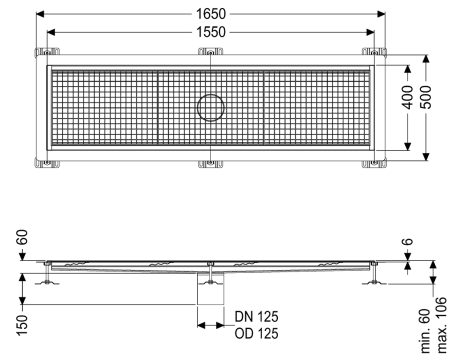

Kastenrinne Ferrofix Klebeflansch H: 6 mm, 400 x 1550 mm

Artikelinformationen

Artikelnummer: 6240150

GTIN: 4026092098844

Preisgruppe: 80

Produktvorteile

- Aus besonders hygienischem und mechanisch hochbelastbarem Edelstahl
- Mit passenden Grundkörpern variabel kombinierbar

Beschreibung

Die Kastenrinne Ferrofix aus Edelstahl mit einer Materialstärke von 1,5 mm (im Tauchbad gebeizt) ist mit geschliffenen Stichtstegen, Längs- und Quergefälle, Standfüßen zur Höhenniveellierung sowie mit Auslaufstutzen aus Edelstahl ausgestattet. Das Rinnenprofil ist passend für dünnsschichtige Bodenbeläge (z.B. Epoxydharz) und hat einen umlaufenden Kleberand (6 mm tief und 50 mm nach außen abgekantet) mit verschweißten Gehrungen. Der Klebeflansch ist auch geeignet zur Anbindung von Abdichtungen.

Ausführung

Abdichtung am Aufsatzstück:

Klebeflansch (geeignet für Feuchtigkeitssperren)

Klebeflansch Höhe:

6 mm

Allgemeine Merkmale

Nennweite (DN):

125

Außendurchmesser (DA):

125 mm

Klebeflansch Höhe:

6 mm

ATEX zertifiziert:

nein

Abmessungen

Länge: