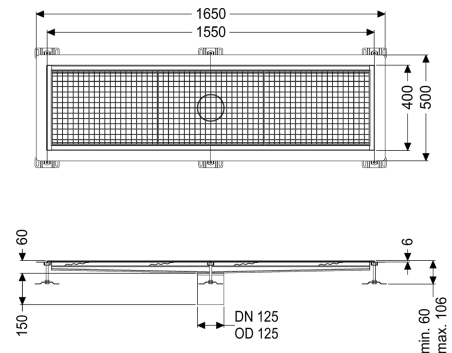

Kastenrinne Ferrofix Klebeflansch H: 6 mm, 400 x 1550 mm

Artikelinformationen

Artikelnummer: 6240150

GTIN: 4026092098844

Preisgruppe: 80

Produktvorteile

- Aus besonders hygienischem und mechanisch hochbelastbarem Edelstahl
- Mit passenden Grundkörpern variabel kombinierbar

Beschreibung

Die Kastenrinne Ferrofix aus Edelstahl mit einer Materialstärke von 1,5 mm (im Tauchbad gebeizt) ist mit geschliffenen Stichtstegen, Längs- und Quergefälle, Standfüßen zur Höhenniveellierung sowie mit Auslaufstutzen aus Edelstahl ausgestattet. Das Rinnenprofil ist passend für dünnsschichtige Bodenbeläge (z.B. Epoxydharz) und hat einen umlaufenden Kleberand (6 mm tief und 50 mm nach außen abgekantet) mit verschweißten Gehrungen. Der Klebeflansch ist auch geeignet zur Anbindung von Abdichtungen.

Ausführung

Abdichtung am Aufsatzstück:

Klebeflansch (geeignet für Feuchtigkeitssperren)

Allgemeine Merkmale

Nennweite (DN):	125
Außendurchmesser (DA):	125 mm
Klebeflansch Höhe:	6 mm

Abmessungen

Länge:	1550 mm
Breite:	400 mm
Höhe:	60 mm

Abdeckungsmerkmale

Abdeckungsart:	Gitterrost
Abdeckung Farbe:	silber

Verriegelung:
Belastungsklasse:
Rutschhemmklasse:
Aufsatzstück Material:

ingelegt
L 15 (EN 1253-1)
R12 nach DIN 51130; C nach DIN 51097
Edelstahl 1.4301 (V2A)