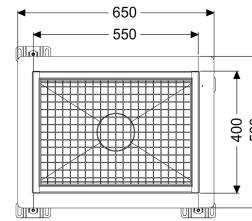

## Kastenrinne Ferrofix Klebeflansch H: 6 mm, 400 x 550 mm

### Beschreibung

Die Kastenrinne Ferrofix aus Edelstahl mit einer Materialstärke von 1,5 mm (im Tauchbad gebeizt) ist mit geschliffenen Stichtstegen, Längs- und Quergefälle, Standfüßen zur Höhennivellierung sowie mit Auslaufstützen aus Edelstahl ausgestattet. Das Rinnenprofil ist passend für dünnsschichtige Bodenbeläge (z.B. Epoxydharz) und hat einen umlaufenden Kleberand (6 mm tief und 50 mm nach außen abgekantet) mit verschweißten Gehrungen. Der Klebeflansch ist auch geeignet zur Anbindung von Abdichtungen.

#### Allgemeine Merkmale

Nennweite (DN): 125  
 Außendurchmesser (DA): 125 mm  
 Klebeflansch Höhe: 6 mm

#### Abmessungen

Länge: 550 mm  
 Breite: 400 mm  
 Höhe: 60 mm