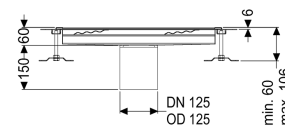

## Kastenrinne Ferrofix Klebeflansch H: 6 mm, 400 x 550 mm

### Beschreibung

Die Kastenrinne Ferrofix aus Edelstahl mit einer Materialstärke von 1,5 mm (im Tauchbad gebeizt) ist mit geschliffenen Stichtstegen, Längs- und Quergefälle, Standfüßen zur Höhennivellierung sowie mit Auslaufstützen aus Edelstahl ausgestattet. Das Rinnenprofil ist passend für dünnsschichtige Bodenbeläge (z.B. Epoxydharz) und hat einen umlaufenden Kleberand (6 mm tief und 50 mm nach außen abgekantet) mit verschweißten Gehrungen. Der Klebeflansch ist auch geeignet zur Anbindung von Abdichtungen.

#### Allgemeine Merkmale

Nennweite (DN): 125  
 Außendurchmesser (DA): 125 mm  
 Klebeflansch Höhe: 6 mm

#### Abmessungen

Länge: 550 mm  
 Breite: 400 mm  
 Höhe: 60 mm