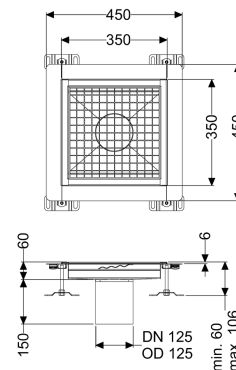

## Bodenwanne Ferrofix Klebeflansch H: 6 mm, 350 x 350 mm

#### Allgemeine Merkmale

Nennweite (DN):	125
Außendurchmesser (DA):	125 mm
Klebeflansch Höhe:	6 mm

#### Abmessungen

Gewicht netto:	7 kg
Gewicht brutto:	7 kg
Länge:	350 mm
Breite:	350 mm
Höhe:	60 mm